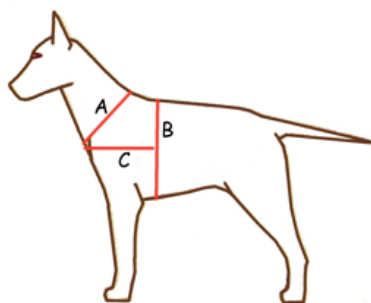

Größenangaben

Telefonische Beratung täglich von 09.00 bis 22.00 Uhr:

055 246 4148

Verlangen sie einen Rückruf mit dem Beantworter.

Kleine Hunde - Bandbreite 20 mm

- Grösse 00 für Hunde bis ca. 3.5 kg
- Grösse 01 / XXS für Hunde bis ca. 6 kg
- Grösse 02 / XS für Hunde bis ca. 9 kg
- Grösse 03 / S für Hunde bis ca. 12 kg

Grosse Hunde - Bandbreite 30 mm

- Grösse 05 / S für Hunde von ca. 10 - 15 kg
- Grösse 06 / M für Hunde von ca. 15 - 20 kg
- Grösse 07 / L für Hunde von ca. 18 - 26 kg
- Grösse 08 / XL für Hunde von ca. 25 - 33 kg
- Grösse 09 / XXL für Hunde von ca. 32 - 45 kg

Bei Bestellung nach Mass bitte folgende Masse angeben:

A - Oberhalb des Brustbeines und kurz vor der Schulter messen

B - Ca. 1 - 4* Finger breit hinter dem Ellenbogen messen*

C - Beidseitig bis ca. 1 - 4* Finger hinter dem Ellenbogen messe